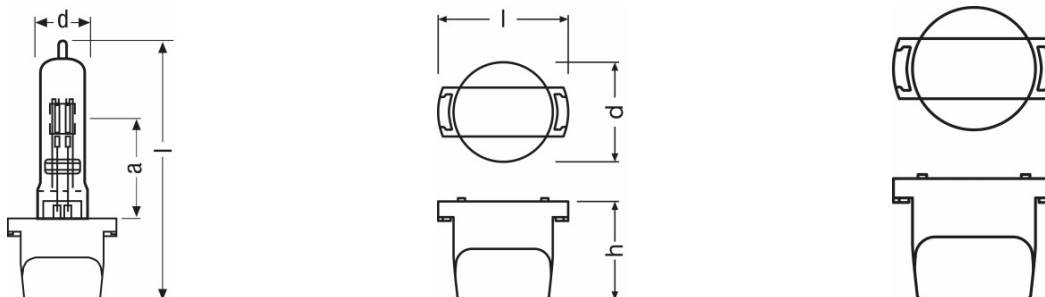

Características del producto

- Equipado con tecnología XS
- Temperatura máxima permitida para la base: 500 °C
- Casquillo de bayoneta especial

Hoja de datos de producto

Datos técnicos

Datos eléctricos

Potencia nominal	750,00 W
Tensión nominal	77,0 V

Datos Fotométricos

Flujo luminoso nominal	18000 lm
Temperatura de color	3050 K

Dimensiones y peso

Diámetro	18,5 mm
Largo	104,0 mm
Long. del centro luminoso (LCL)	38,0 mm
Campo iluminado	6,5*12 mm ²

Duración de vida

Duración	1500 h
----------	--------

Datos adicionales del producto

Casquillo (denominación estándar)	G9.5 ¹⁾
-----------------------------------	--------------------

¹⁾ Cambio rápido del casquillo

Capacidades

Información del país

Código del producto	Código METEL	SEG-No.	STK-Number	UK Org
4008321090218	OSRQXL93721LL	-	-	-

Hoja de datos de producto

Logistical Data

Código del producto	Descripción del producto	Unidad de embalaje (Piezas/unidad)	Dimensiones (largo x ancho x alto)	Volúmen	Peso bruto
4008321090218	QXL 93721 LL 750 W 77 V	Estuche de cartón 1	133 mm x 43 mm x 47 mm	0.27 dm ³	89.33 g
4008321090225	QXL 93721 LL 750 W 77 V	Embalaje de envío 12	178 mm x 148 mm x 139 mm	3.66 dm ³	1127.67 g