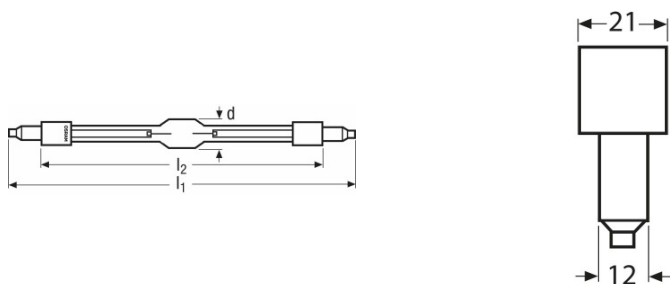


HMI 2500 W/S XS

HMI | Lámparas de halogenuros metálicos, dos casquillos

Hoja de datos de producto

Datos técnicos

Datos eléctricos

Potencia nominal	2500,00 W
Potencia de la lámpara	2500 W
Tensión nominal	115 V
Tensión de funcionamiento	115 V
Corriente nominal	25,6 A
Corriente de lámpara	25,6 A

Datos Fotométricos

Flujo luminoso nominal	240000 lm
Temperatura de color	6000 K
Índice de reproducción cromática Ra	90

Dimensiones y peso

Diámetro	31,5 mm
Largo	210,0 mm
Longitud de montaje	150,0 mm
Long. con casq pero sin pitones/conexión	150,00 mm

Logistical Data

Código del producto	Descripción del producto	Unidad de embalaje (Piezas/unidad)	Dimensiones (largo x ancho x alto)	Volúmen	Peso bruto
4050300025780	HMI 2500 W/S XS	Embalaje de envío 1	312 mm x 82 mm x 110 mm	2.81 dm ³	274.33 g