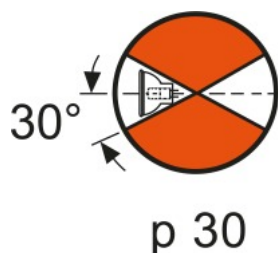

Hoja de datos de producto

Instrucciones de seguridad

Debido a su elevada luminancia, la radiación UV y la elevada presión interna durante su funcionamiento, las lámparas HMI solo pueden funcionar en carcasas cerradas fabricadas especialmente para ese fin. Debe garantizarse con filtros adecuados que la radiación UV se vea reducida hasta un nivel aceptable. El mercurio se libera si se rompe la lámpara. Se requieren precauciones de seguridad especiales. Se dispone de información acerca de la seguridad y la manipulación a petición, o bien en el folleto que se adjunta con la lámpara, o en las instrucciones de funcionamiento.

Logistical Data

Código del producto	Descripción del producto	Unidad de embalaje (Piezas/unidad)	Dimensiones (largo x ancho x alto)	Volúmen	Peso bruto
4050300025780	HMI 2500 W/S XS	Embalaje de envío 1	312 mm x 82 mm x 110 mm	2.81 dm³	274.33 g

El código del producto mencionado describe la unidad más pequeña de la cantidad que se puede pedir. Una unidad de envío puede contener uno o más productos individuales. Al cursar un pedido, introduzca la cantidad de la unidad de envío o su múltiplo.

Aviso

Sujeto a cambios sin aviso. Excepto errores y omisiones. Asegúrese de utilizar la emisión más reciente.