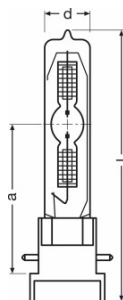

### Dimensiones y peso

Diámetro	23,0 mm
Largo	122,3 mm
Long. del centro luminoso (LCL)	67,0 mm
Distancia entre electrodos en frío	5,0 mm