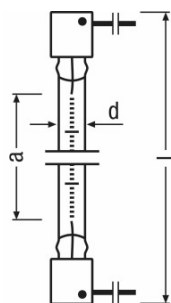

### Dimensiones y peso

Diámetro	10,0 mm
Largo	351,0 mm
Longitud del filamento	280,00 mm
Longitud del cable	200,0 mm